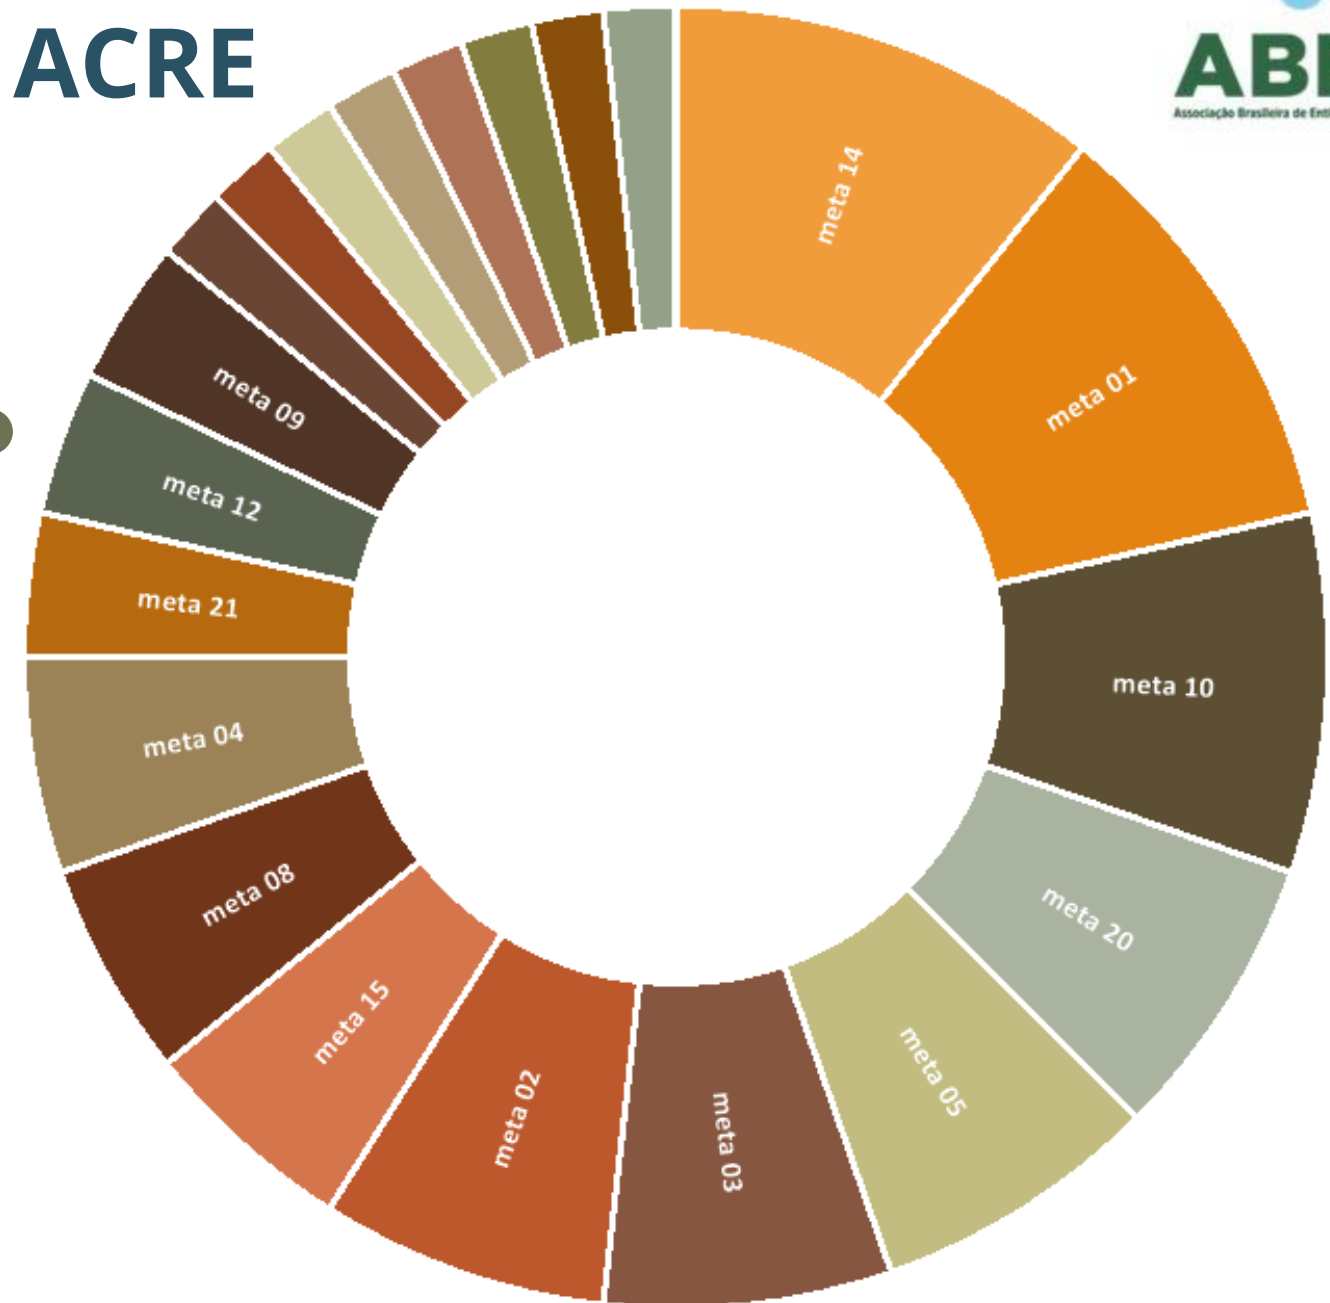

PLANO ESTADUAL DE BIODIVERSIDADE DA SECRETARIA DE MEIO AMBIENTE DO ACRE

Plano Estadual de Gestão Integrada de Resíduos Sólidos-PEGIRS

Plano Estadual de Arborização Urbana

Plano Estadual de Recursos Hídricos do Acre-PLERH

Plano Estadual da Educação Ambiental-PEEA

Plano Estadual de Biodiversidade

Plano Estadual de Recuperação de Vegetação Nativa do Acre-PEVEG

Plano Estadual de Prevenção e Controle do Desmatamento e Queimadas Municipais